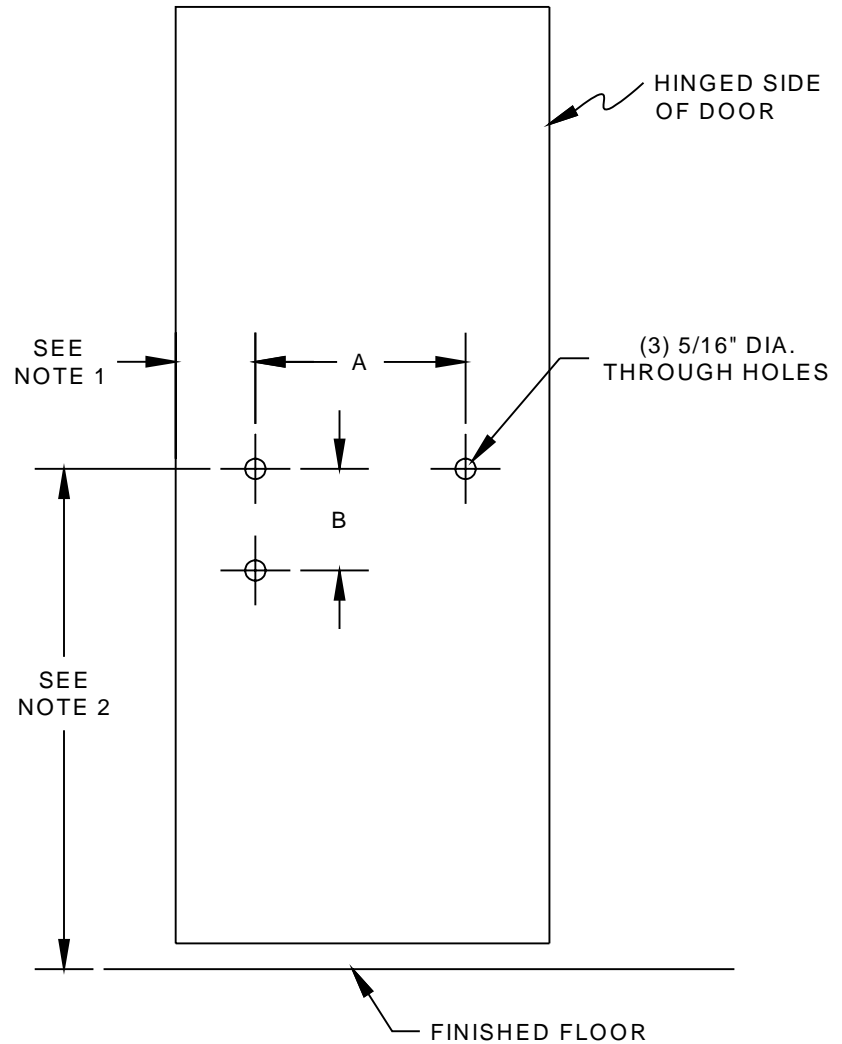

TEMPLATE DRAWING

Push/Pull Combo	Item Number	A	B
8103 Pull + 9100 Push 	9103-28-8	28"	8"
	9103-28-0		10"
	9103-28-2		12"
	9103-33-8	33"	8"
	9103-33-0		10"
	9103-33-2		12"
8103EZ Pull + 9100 Push 	9103EZ-28-8	28"	8"
	9103EZ-28-0		10"
	9103EZ-28-2		12"
	9103EZ-33-8	33"	8"
	9103EZ-33-0		10"
	9103EZ-33-2		12"
8190 Pull + 9100 Push 	9190-28-8	28"	8"
	9190-28-0		10"
	9190-28-2		12"
	9190-28-18		18"
	9190-33-8	33"	8"
	9190-33-0		10"
	9190-33-2		12"
	9190-33-18		18"

NOTE 1 = USE BACKSET AS GUIDELINE FOR THIS DIMENSION.
NOTE 2 = 42" (RECOMMENDED).

IVES		PUSH/PULLS COMBINATION	
DRAWING No. 2452A	REV. A	H.B. IVES	
DRAWN BY: SL	DATE: 3/25/03	A HARROW COMPANY	
		P.O. BOX 1887, NEW HAVEN, CONN. 06508	